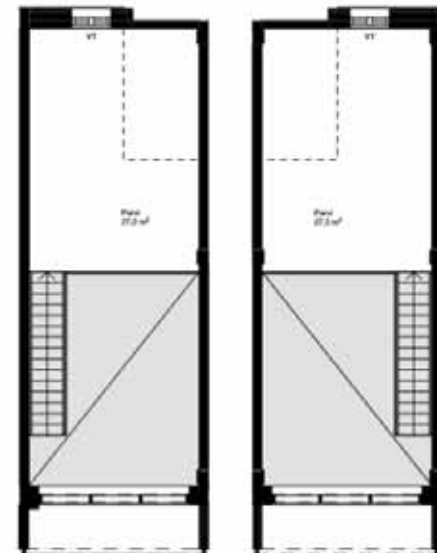

PARVI

- Kysy lisätietoa parvista EKE:n myynnistä.
- Parvet on pääosin puurakenteisia. Metalliset portaat ja kaiteet. Porraskelmat on kyynellevyä. Parven näkyviin jäävä alapinta on levytetty ja maalattu.
- Tiloissa 1-3 ja 48-53 ei ole parvimahdollisuutta.

As Oy Helsingin Harkko
1H 51,5 m² Keskisuuri parvi A
A11-13 2 krs 27,5 m²
A15-18 2 krs suora portas
A21-24 3 krs
A25-28 3 krs
A30-40 4 krs
A43-47 4 krs

Esimerkki parvivaihtoehdosta