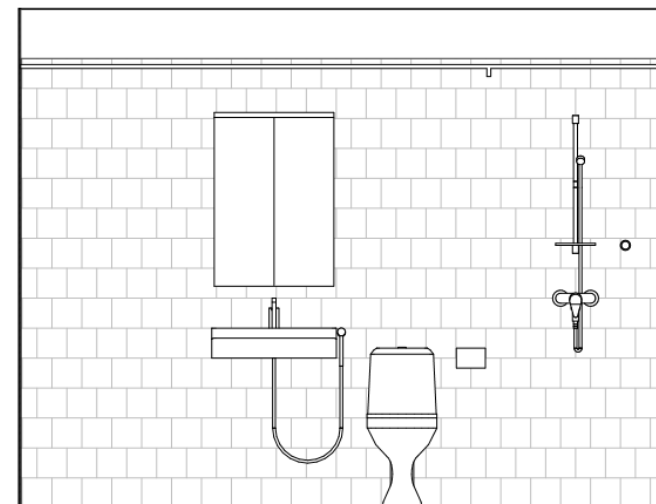

Vaihtoehto 2

Seinälaatta: Kake Harmonia Blanco Brillo 150x150, ½ laatan
limityksellä, sauma Casco Hiekanharmaa
Lattialaatta: Kake Natura Gris 100x100, sauma Casco hiekanharmaa

Vaihtoehto 3

Seinälaatta: Kake Harmonia Girs Brillo 150x150, ½ laatan limityksellä,
sauma Casco Manhattan
Lattialaatta: Kake Natura Noir 100x100, sauma Casco Antrasiitti

Raakavalmis tila

KYLPYHUONEKALUSTEET

Kylpyhuoneissa

- Temal Classic peili valolipalla
- Temal tasoallas
- MORA MMIX pesuallashana, bidé ja suihkusetti
- suihkuverhokisko
- Gustavsberg WC-istuin
- Abloy Presto -sarjan koukustot