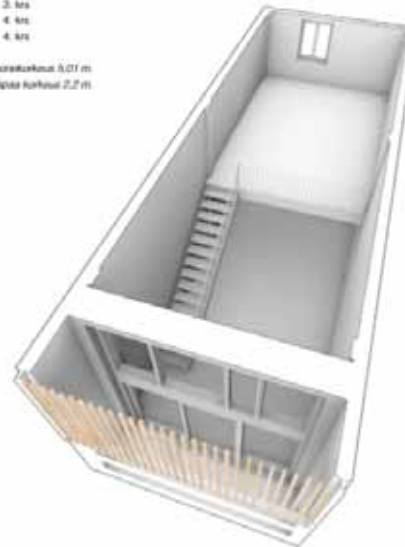

PARVI

- Kysy lisätietoa parvista EKE:n myynnistä.
- Parvet on pääosin puurakenteisia. Metalliset portaat ja kaiteet. Porraskelmat on kyynellevyä. Parven näkyviin jäävä alapinta on levytetty ja maalattu.
- Tiloissa 1-3 ja 48-53 ei ole parvimahdollisuutta.

As Oy Helsingin Harkko
1H 51,5 m² Keskisuuri parvi A
A11-13 2 krs 27,5 m²
A15-18 2 krs suora portas
A21-24 3 krs
A25-28 3 krs
A30-40 4 krs
A43-47 4 krs

Esimerkki parvivaihtoehdosta